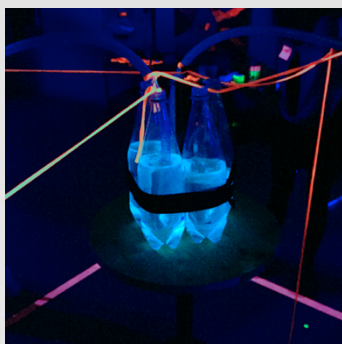

THE BLACK LINK

Med lyset slukket, og ved hjælp af lysende effekter, skaber vi et unikt billede af de personlige relationer. Energiniveauet er højt, og alle skal gøre en aktiv indsats.

Varighed 1-1½ time